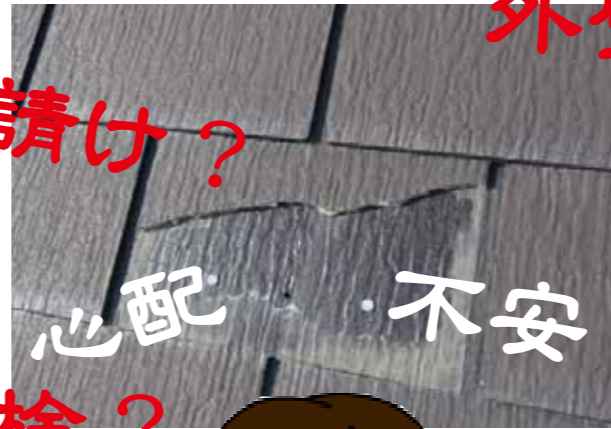

おかげさまで創業21年 施工軒数2150軒突破！

ジンテックが悩みを解決！

屋根の点検？

業者選び？

下請け？

心配 不安

外壁の耐久性？

塗料の種類？